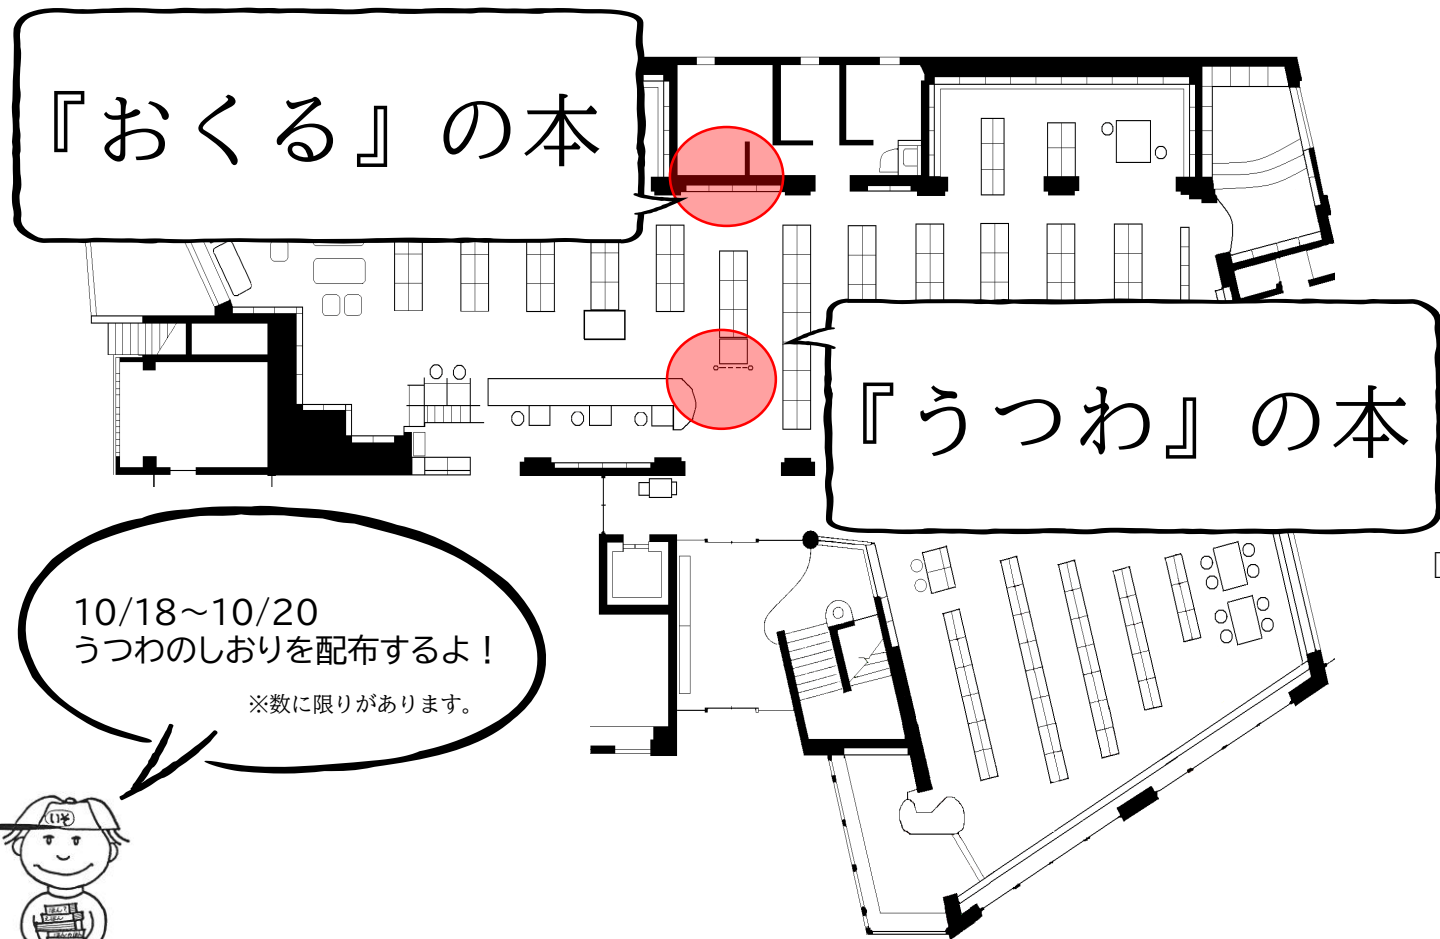

『おくる』と『うつわ』の本

10/18~10/20
うつわのしおりを配布するよ!

※数に限りがあります。

大磯うつわの日のテーマ『おくるうつわ』に
ちなんだ蔵書の特別展示を行います。
館内で自由に読むことができるほか、
図書館の利用券をお持ちであれば貸出も可能です。

- 図書・CDを借りる際は、利用券が必要です。
- ・町内に住んでいる方・町内に通勤・通学している方
 - ・二宮町・平塚市・伊勢原市・秦野市に住んでいる方
- 利用券を作るときは、住所が確認できるもの（健康保険証、運転免許証等）が必要です。
通勤・通学している方は社員証や学生証等証明できるものも合わせてお持ちください。